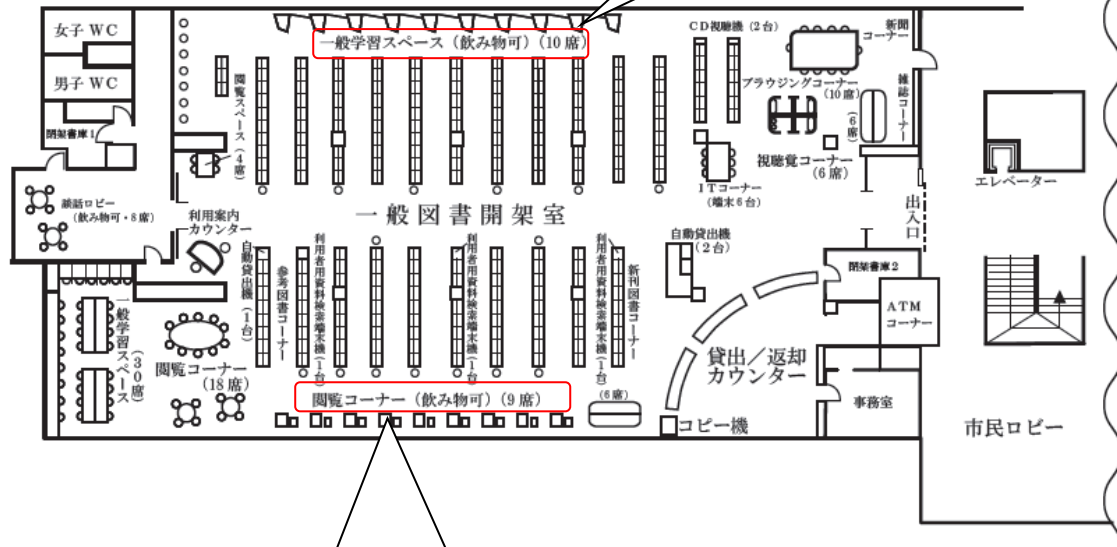

1階平面図

庄和図書館水分補給場所

庄和図書館水分補給場所