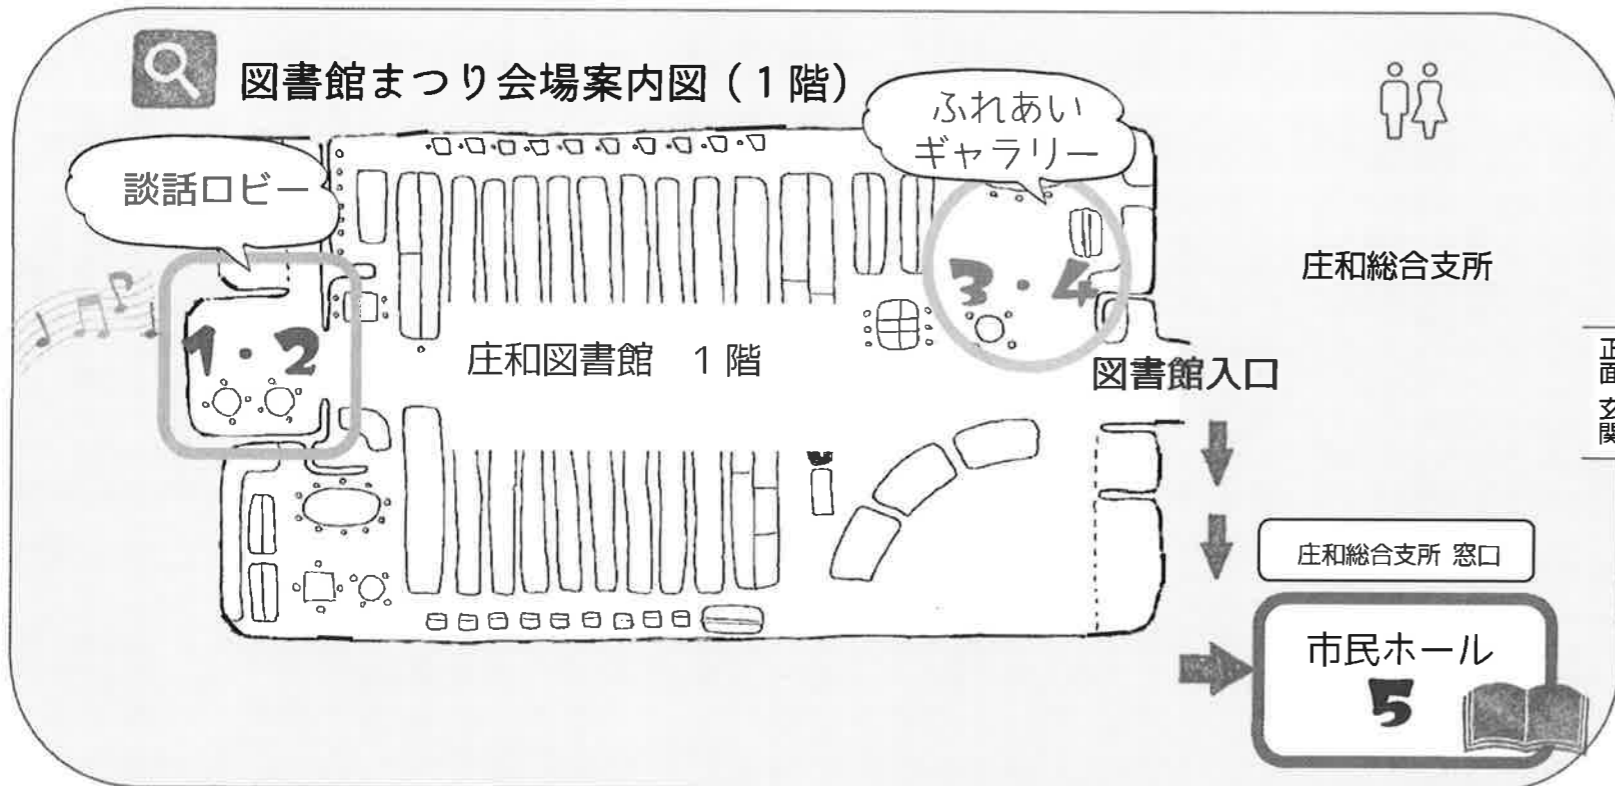

1. 録音体験/花しょうぶの会

10:00~12:00/14:00~16:00 談話ロビー
パソコンとマイクで絵本や新聞の記事などを録音して自分の声を聞いてみませんか?いつもと違う自分の声を発見できて楽しいですよ。お子さんから大人の方まで皆さまのご参加をお待ちしています。

3. 各サークルのパネル展示

10:00~16:00 ふれあいギャラリー
庄和図書館で活動されているサークルの皆さんの活動をパネル展示で紹介します。メンバーの方から活動のお話しも伺えます。