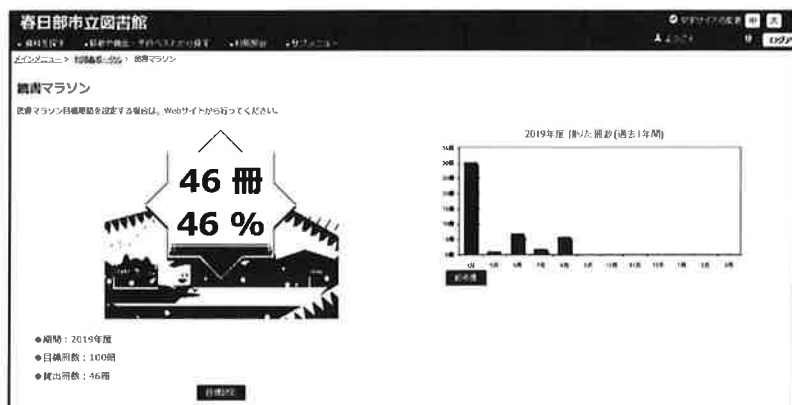

『校閲記者の日本語真剣勝負』

東京新聞 中日新聞編（東京新聞出版局）
請求記号：814

新聞記事の最後の砦である校閲部が、日本語の正しいと思い込みがちな例や、時代とともに変化する言葉の使われ方や読み方、目からウロコの語源などを丹念に説明します。

知っているとちょっと自慢できるコトバのあれこれが満載です！

『店長がバカすぎて』

早見 和真著（角川春樹事務所）
請求記号：913.6ハ

谷原京子、28歳。独身。とにかく本が好き。現在、〈武蔵野書店〉吉祥寺本店の契約社員。山本猛(たける)という名前ばかり勇ましい、「非」敏腕店長の下、文芸書の担当として、次から次へとトラブルに遭いながらも、日々忙しく働いている。

！使ってみよう！ ココが変わった！ 第4回

～「読書マラソン」で目標を立てて本を読もう！～

0～19歳を対象とした「夏休み読書マラソン大会」を、8月に開催しました。
読書マラソン大会は、図書館が設定した目標冊数を目指して本を読みますが、

読書マラソンは自分で期間や目標冊数を決めることができる、新しいシステムです。

パスワードをお持ちの方は、ぜひ読書マラソンを使って自分のペースで目標を立てながら読書を楽しんでみてください♪