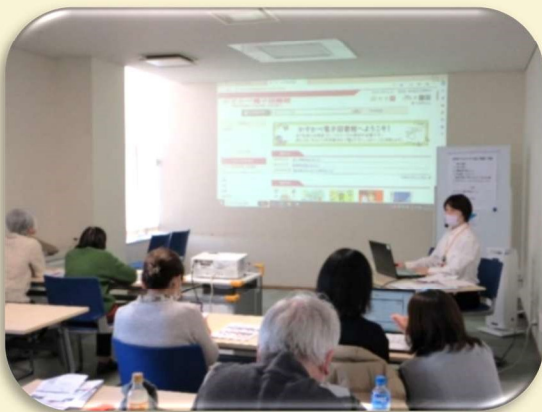

5月
庄和図書館友の会
ボランティア養成講座

7月 調べる学習ワークショップ

8月 子ども司書講座

庄和図書館のアルバム みなさんの笑顔あふれる一年間でした

12月 クリスマスおはなし会

11月 知的書評合戦ビブリオバトル

10月 浦上秀樹 こころ Moji展

10月
花しょうぶの会
朗読ボランティア
養成講座

図書館

デジタルサービスの使い方講座 入門編

デジタルサービスを広く知ってもらうため、初めての試みとして「図書館デジタルサービスの使い方講座」が2月11日に庄和図書館で行われました。今回の入門編では、ご自身のパソコン、タブレット、スマートフォンを使って図書館ホームページから利用できるデジタルサービスを体験していただきました。

はじめに、図書館ホームページのマイページにログインし、資料の検索や予約、貸出期間の延長、利用照会の使い方などを紹介した後、実際にご自身で使っていただきました。