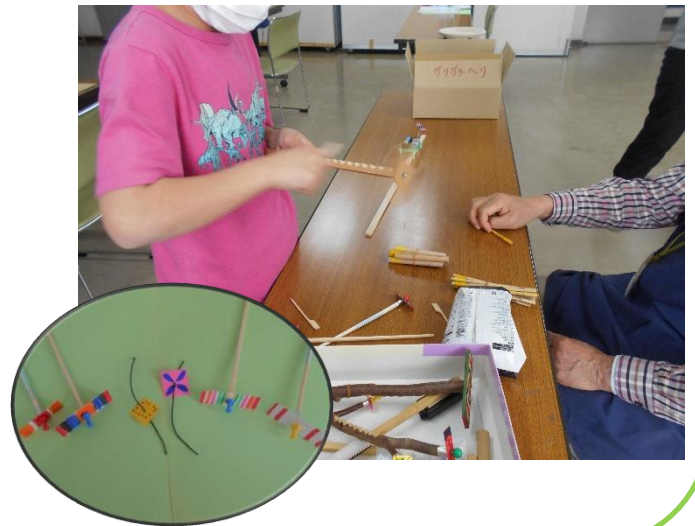

西側一般展示 春の読書週間「ぼうけんに出かけよう！！」<4/1～5/15まで>

あたたかな春がやってきました。心がワクワクしてきたら、ぼうけんに出かけませんか？
大きなぼうけん、小さなぼうけん みなさんはどんなぼうけんにしますか？

【発行】 春日部市立武里図書館（指定管理者：株式会社図書館流通センター）
電話：048-737-7625 FAX：048-734-3918
〒344-0023 埼玉県春日部市大枝 89 武里団地 2-1
ホームページ：<http://www.lib.kasukabe.saitama.jp/>